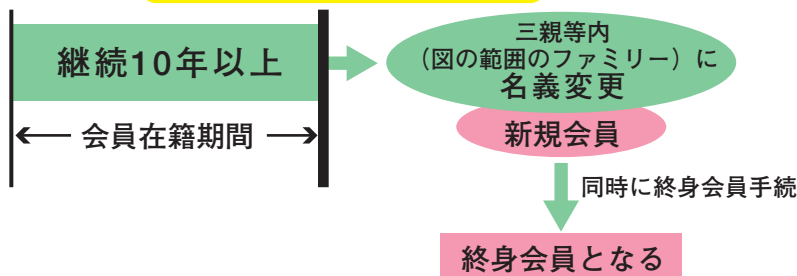

- Q. その後、年会費はどうなりますか?
- A. 譲り受けたファミリーの方(新会員)は通常どうり年会費を納めますが、終身会員になられた現会員は年会費は無料です。ご安心下さい。ただ、ファミリーの方への名義書換料は105,000円(消費税含む)がかかります。
- Q. 私は正会員ですが、終身会員になっても正会員資格でいられるのですか?
- A. はいそうです。正会員→正会員の終身会員・平日会員→平日会員の終身会員・週日会員→週日会員の終身会員というように、それぞれに権利を付与しています。