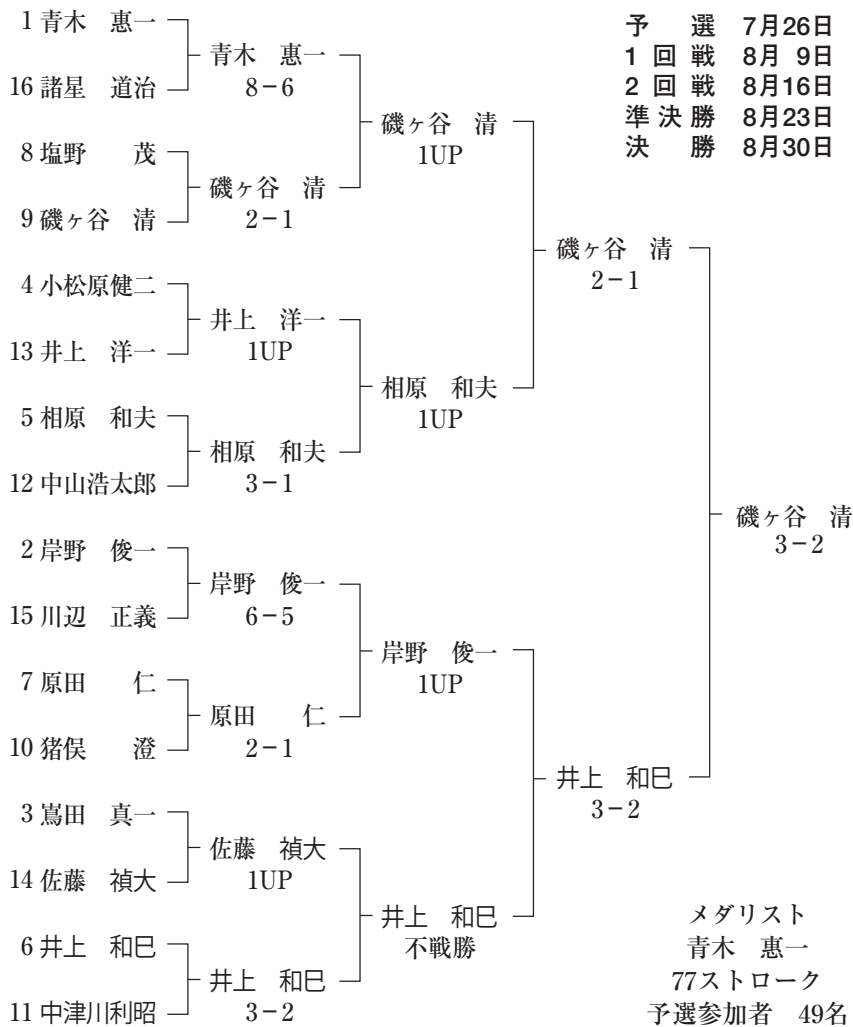

これからも月例をはじめ競技会に参加しクラブライフを満喫すべく足繁く通いますので、富士平原ゴルフクラブの皆様よろしくお願ひ致します。

1969年(昭和44年)から歴代チャンピオンの名が刻印。(中には4連覇の猛者も)