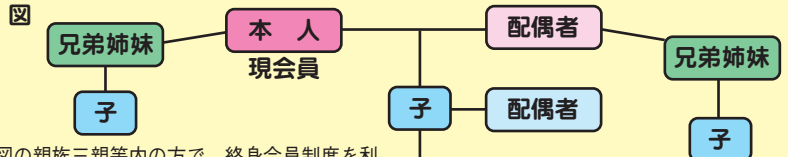

《終身会員制度:親族三親等内の譲渡範囲》

※図の親族三親等内の方で、終身会員制度を利用し、新規会員になられようとする方が前3年以内に当クラブの会員であった場合、新規会員への名義変更は不可

本制度に関するお問い合わせ 株式会社 富士平原(東京都中央区銀座1-19-14) 会員管理課 ☎03-3564-2251