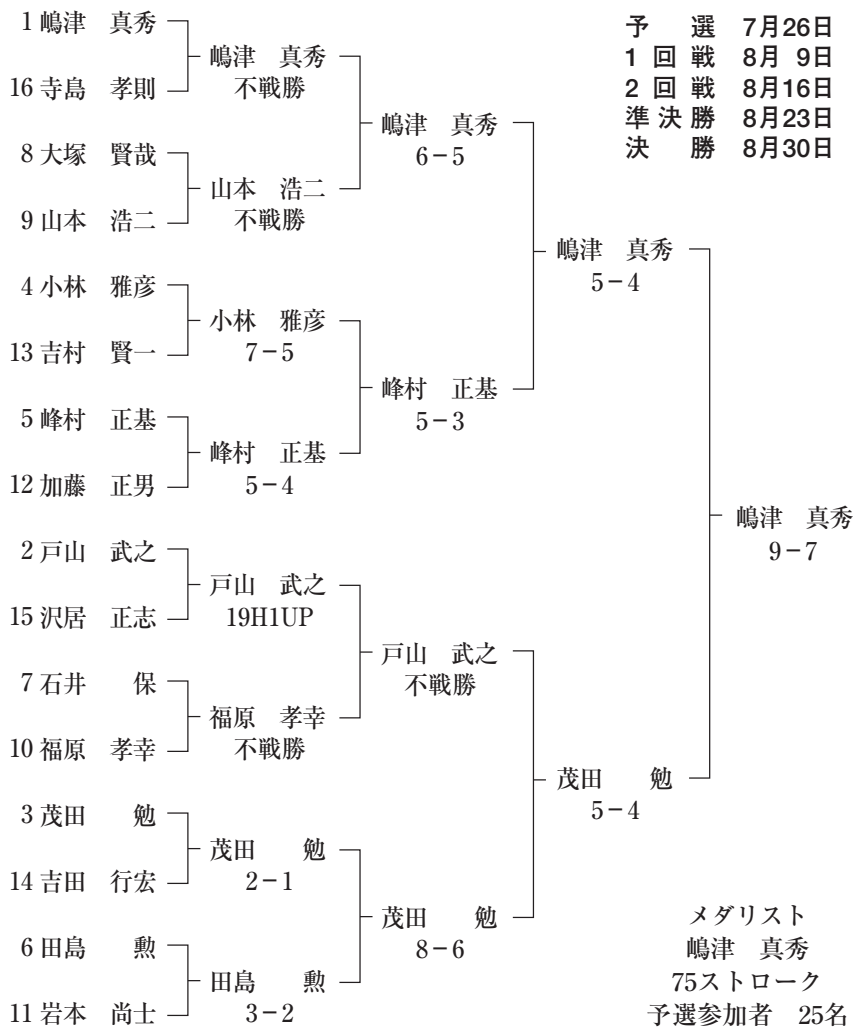

年輪を醸し出す風格のトロフィー
1969年(昭和44年)が第一回開催、昨年19年ぶりに再開催されチャンピオンの名が刻印されている。