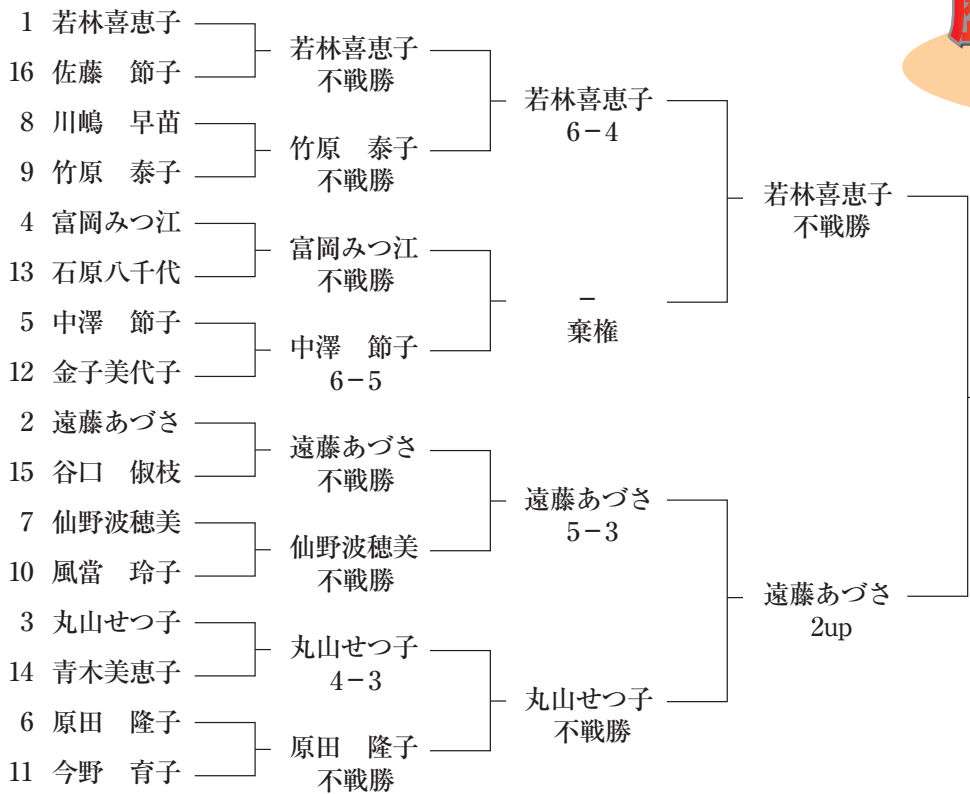

2009 女子マッチプレー選手権

歴史は浅いが12年目
こちら 3連覇

女子クラブチャンピオン
遠藤あづさ
3-1