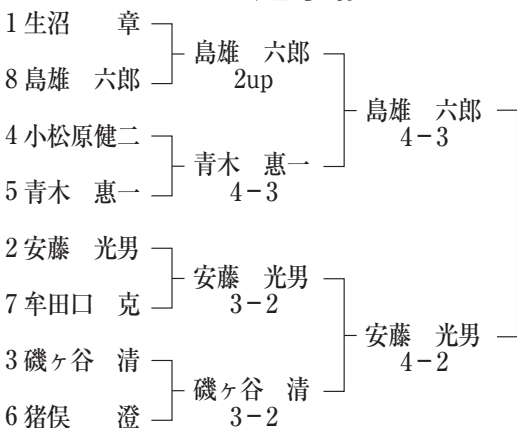

2009 シニア選手権

予選 4月12日
準々決勝 4月19日
準決勝 5月10日
決勝 5月17日

メダリスト
生沼 章
76ストローク
予選参加者 20名

2009年 理事長杯Aクラス 予選参加者57名

RANK	NAME	HD	予選6月14日(日)			準決勝6月21日(日)			決勝6月28日(日)			TOTAL
			箱根	丹沢	NET	丹沢	富士	NET	富士	箱根	NET	
優勝	田代 裕貴	10	39	41	70	40	44	74	39	42	71	215
2位	奥 義和	6	42	37	73	37	40	71	39	41	74	218
3位	原田 仁	6	36	36	66	45	43	82	37	40	71	219
4位	辰野 欽也	9	44	39	74	39	39	69	40	46	77	220
5位	酒井 徹男	8	40	39	71	41	41	74	39	45	76	221
6位	佐藤 禎大	6	44	37	75	38	39	71	40	42	76	222
7位	渡辺 清和	9	40	38	69	40	41	72	42	48	81	222
8位	畠山 和也	10	43	39	72	43	41	74	38	49	77	223

2009年 理事長杯Bクラス 予選参加者44名

RANK	NAME	HD	予選6月14日(日)			準決勝6月21日(日)			決勝6月28日(日)			TOTAL
			丹沢	富士	NET	富士	箱根	NET	箱根	丹沢	NET	
優勝	嶋津 真秀	18	47	40	69	49	41	72	40	35	57	198
2位	敦賀 清文	12	43	38	69	48	43	79	38	42	68	216
3位	三浦 康弘	18	47	43	72	50	48	80	44	38	64	216
4位	田島 勲	16	40	43	67	47	48	79	47	40	71	217
5位	上岡 等	17	38	43	64	52	47	82	49	39	71	217
6位	吉田 行宏	22	45	48	71	49	44	71	50	47	75	217
7位	阿部 正登	16	42	42	68	47	42	73	46	49	79	220
8位	菊原 正樹	12	43	42	73	40	45	73	45	42	75	221

月例杯Aクラス 21年3月1日(日) 晴 71名

	丹沢	富士	GROSS	HDCP	NET	
優勝	佐藤 成美	39	40	79	11	68
2位	酒井 徹男	39	40	79	8	71
3位	渡辺 清和	40	40	80	9	71
4位	田中 博行	40	42	82	11	71
5位	今 昭人	36	42	78	6	72

木曜杯 21年3月12日(木) 晴 49名

	丹沢	富士	GROSS	HDCP	NET	
優勝	塩田 太郎	49	54	103	36	67
2位	小田 淳	41	41	82	14	68
3位	北川 正則	40	42	82	12	70
4位	丸岡 由朋	44	48	92	22	70
5位	井上 博史	48	52	100	29	71

月例杯Bクラス 21年4月5日(日) 曇 73名

	箱根	丹沢	GROSS	HDCP	NET	
優勝	高杉 宏史	42	35	77	12	65
2位	中島 道夫	44	39	83	13	70
3位	大塚 賢哉	43	43	86	16	70
4位	柿田 浩孝	41	46	87	15	72
5位	加藤 正男	45	43	88	16	72

月例杯Bクラス 21年3月1日(日) 晴 69名

	富士	箱根	GROSS	HDCP	NET	
優勝	鈴木 雄三	43	39	82	12	70
2位	高杉 宏史	37	46	83	12	71
3位	吉村 賢一	42	45	87	15	72
4位	岩本 尚士	42	44	86	12	74
5位	鈴木 香佳	43	43	86	12	74

レディース杯 21年3月13日(金) 曇 20名

	富士	箱根	GROSS	HDCP	NET	
優勝	丸山せつ子	45	51	96	21	75
2位	竹原 泰子	53	51	104	26	78
3位	富岡みつ江	48	50	98	16	82
4位	岡田 貞子	51	52	103	20	83
5位	川嶋 早苗	53	57	110	27	83

月例杯Cクラス 21年4月5日(日) 曇 85名

	丹沢	富士	GROSS	HDCP	NET	
優勝	塩田 太郎	48	48	96	34	62
2位	渡邊 正和	42	46	88	24	64
3位	中津川里都	47	47	94	27	67
4位	多胡 美枝	45	53	98	31	67
5位	嶋津 真秀	41	46	87	19	68

月例杯Cクラス 21年3月1日(日) 晴 69名

	箱根	丹沢	GROSS	HDCP	NET	
優勝	加藤 実	45	38	83	22	61
2位	石川 正広	51	42	93	31	62
3位	草場 雅之	47	46	93	27	66
4位	新井 繁雄	44	40	84	17	67
5位	小沼 正美	43	48	91	24	67

月例杯Aクラス 21年4月5日(日) 曇 79名

	富士	箱根	GROSS	HDCP	NET	
優勝	長嶋 正己	40	38	78	9	69
2位	牧野 文夫	40	39	79	8	71
3位	辰野 欽也	42	39	81	9	72
4位	奥 義和	40	39	79	6	73
5位	原田 仁	40	40	80	6	74

木曜杯 21年4月2日(木) 晴 61名

	富士	箱根	GROSS	HDCP	NET	
優勝	石原 好郎	43	39	82	16	66
2位	杉根 正秋	43	39	82	9	73
3位	山下 安紀	45	41	86	13	73
4位	渡辺 清次	48	46	94	16	78
5位	丸岡 由朋	52	48	100	22	78