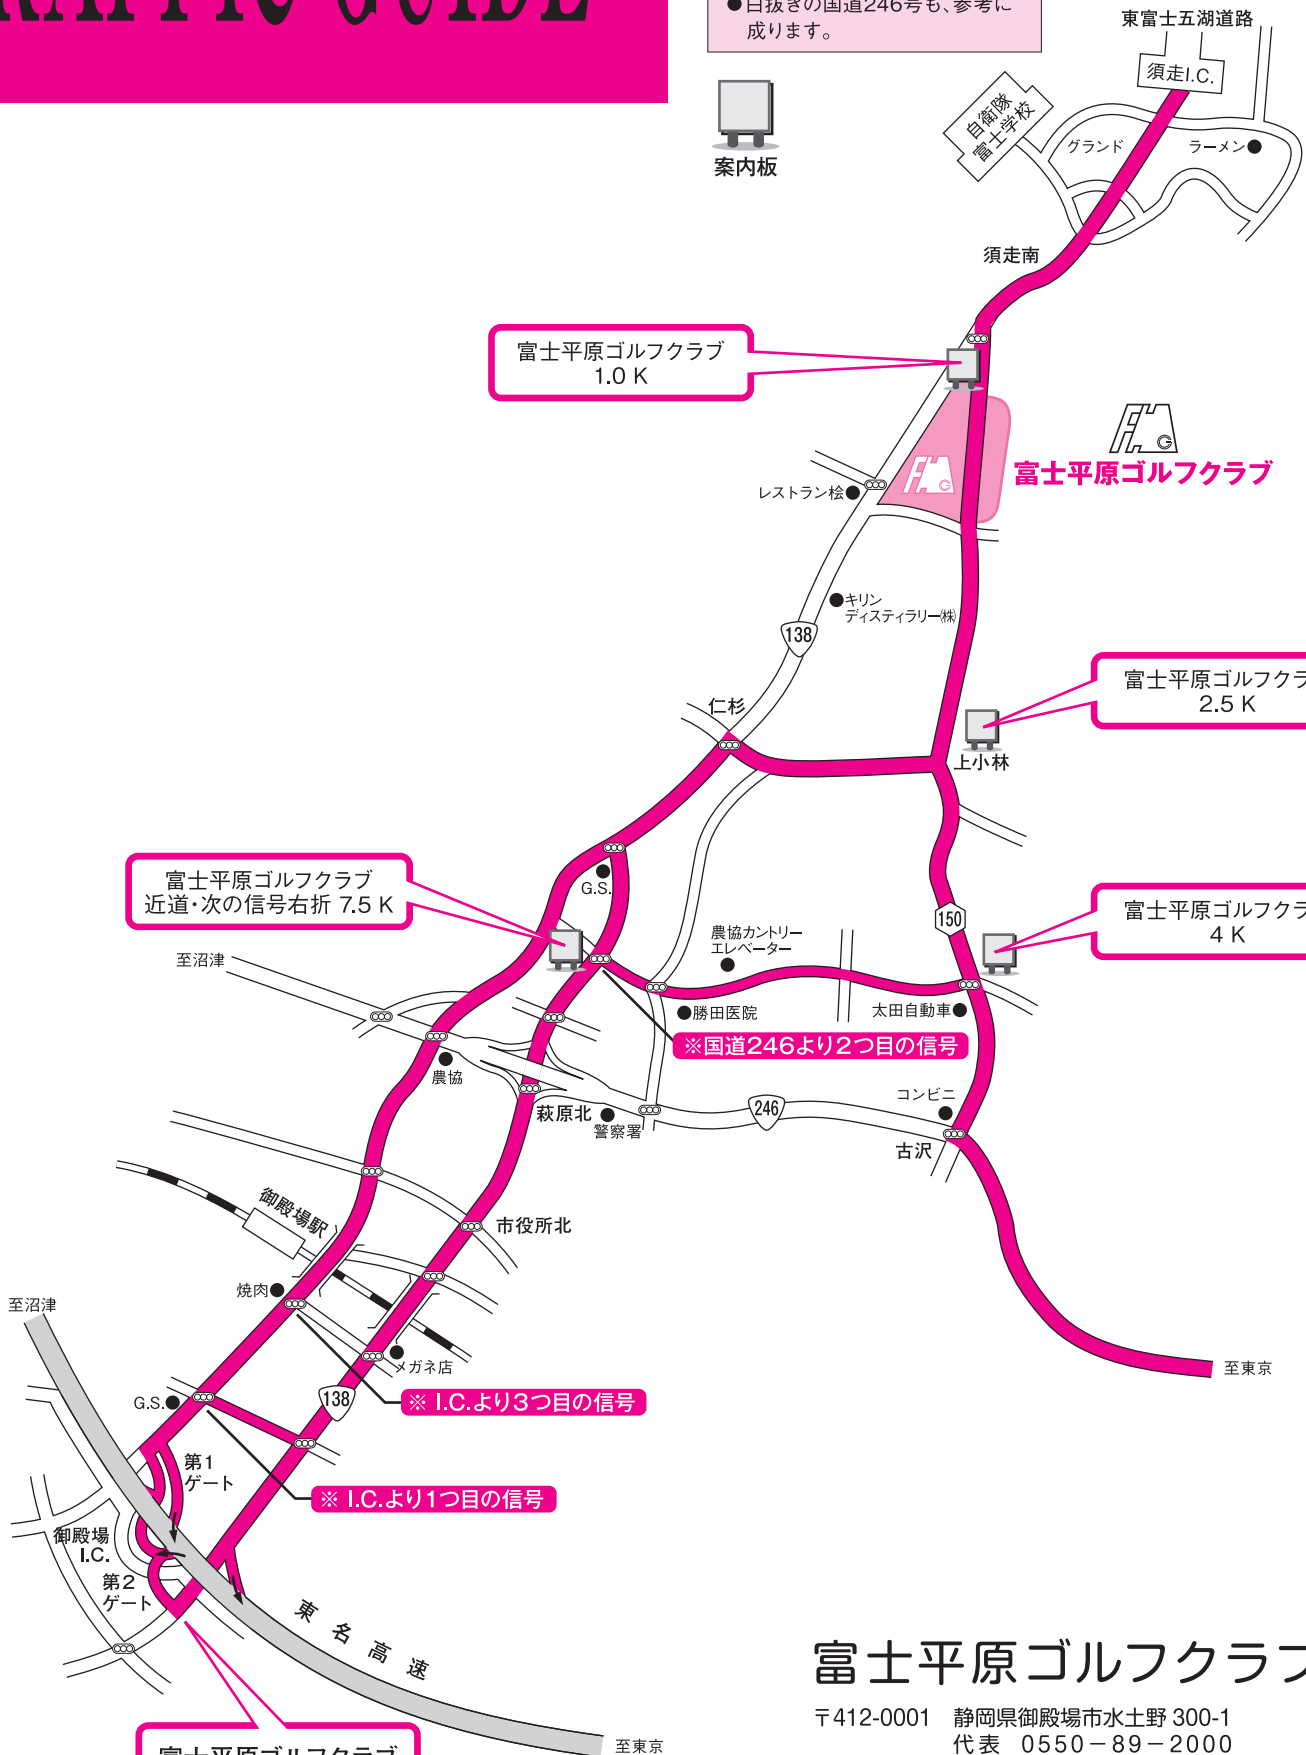

# TRAFFIC GUIDE

## 渋滞時のご案内

- 国道138号の渋滞時は、国道246号より2つ目の信号を右折。
- 白抜きの国道246号も、参考に成ります。

案内板

富士平原ゴルフクラブ  
TEL 89-2000  
あと15分 9 K