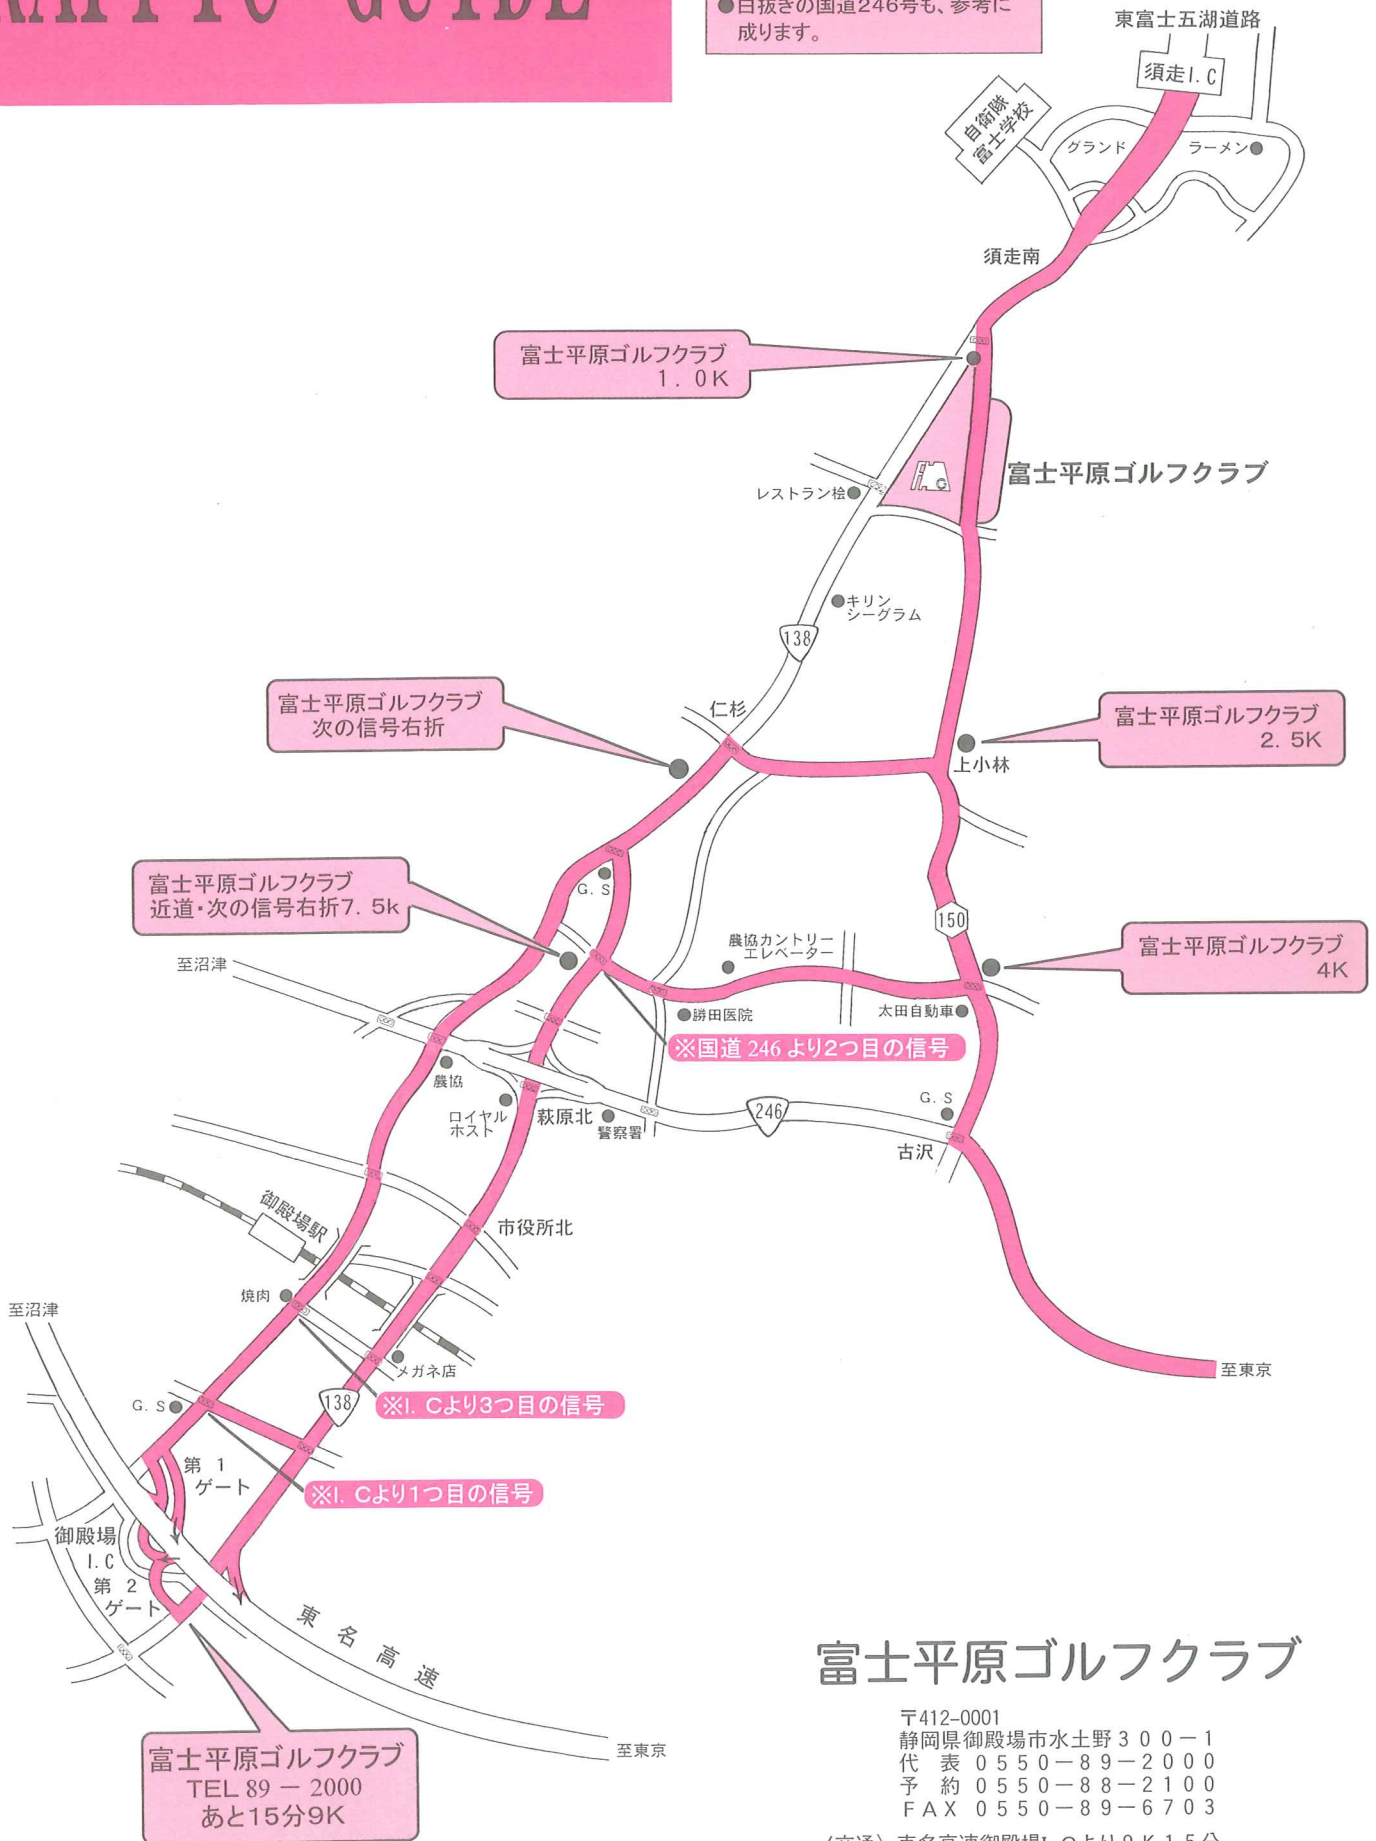

TRAFFIC GUIDE

渋滞時のご案内

- 国道138号の渋滞時は、国道246号より2つ目の信号を右折。
- 白抜きの国道246号も、参考に成ります。

富士平原ゴルフクラブ

〒412-0001
 静岡県御殿場市水士野300-1
 代表 0550-89-2000
 予約 0550-88-2100
 FAX 0550-89-6703

〈交通〉東名高速御殿場I.Cより9K15分
 中央高速～東富士五湖道路須走I.Cより2K2分